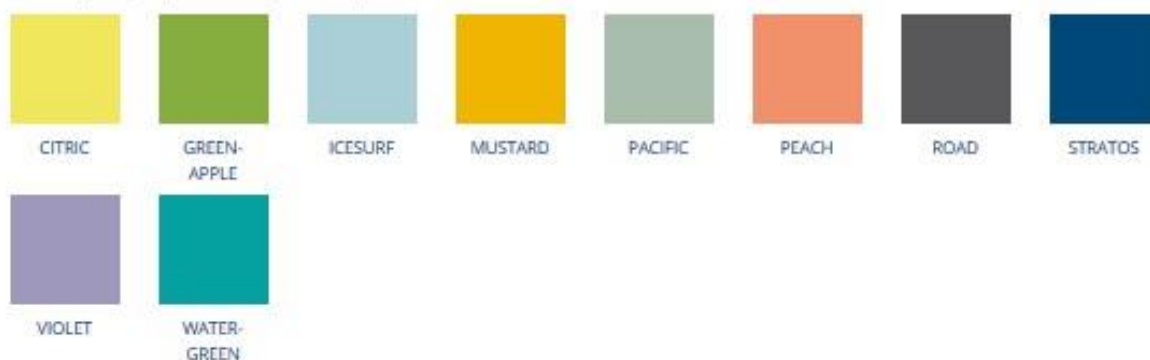

### Amicra

A 30 - Bordo

A 41 - Galben

A 36 - Gri

A 67 - Maro

A 04 - Negru

A 11 - Piersică

A 43 - Portocaliu

AJ8 - Bordo

AJ9 - Gri

AJ10 - Negru

Brado Contract

Material polipropilenă, disponibil pentru scaunele: Frill, No-Frill

Material polipropilenă, disponibil pentru scaunele: Loola

Material polipropilenă, disponibil pentru scaunele: Mork

L 72 - Bordo

L 75 - Roz

L 83 -  
Turcoaz

L 91 - Gri  
Deschis

L 96 - Gri

L 97 - Gri  
Încis

Eco Piele fabric SPECIFICATIONS

0050 Vanilla	1180 Bianco	1351 Silver	1551 Light Grey	1896 Dark Grey	1991 Nero	2815 Beige	2900 Burgundy
3132 Lemon	3200 Mol	3222 Arancio	3350 Antic	3500 Maroncino	3528 Alium	3623 Brown	3812 Biscuit
4098 Terracotta	4260 Skay Verde	4394 Bordeaux	4648 Red	4874 Calypso	6134 Sky	6212 Electric Blue	6855 Navy
7117 Green	7628 Military	9010 Blackwood	9440 Skay Crem	Skay Bordo	Skay Maro Deschis		