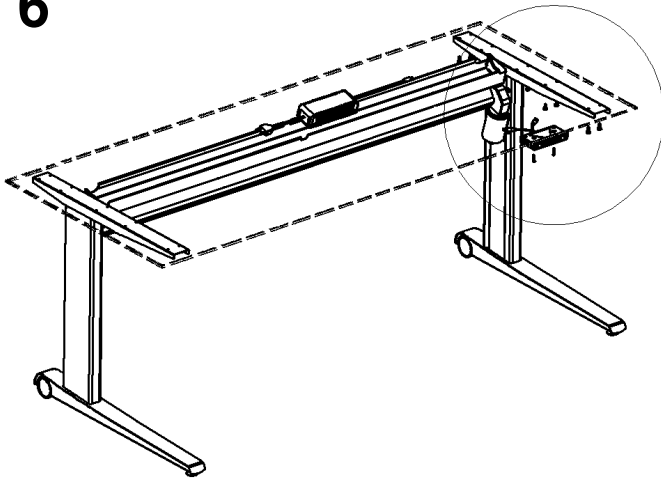

Continued.....

20 buc. suruburi **b)** trebuiesc stranse pentru o fixare buna

6

SUS/IOS Apăsați
butoanele simultan
pentru operațiunile jos
și sus

9. DECLARAȚIE DE CONFORMITATE

Pe propria răspundere declarăm că următoarele produse

- Birourile reglabile ce sunt acoperite de această declarație, sunt în conformitate cu următoarele standarde și documente normative

- Directiva 98/37/EF
- Directiva 89/336/EØF cu schimbările ulterioare
- Directiva 73/23/EØF cu schimbările ulterioare

Cu referire la Directiva 98/37/EF va rugăm să țineți cont de

- scaunul și suportul scaunului sunt considerate mașini și
- scaunul și cadrul biroului nu ar trebui să intre în folosință până când acestea nu au fost asamblate și instalate în concordanță cu instrucțiunile de asamblare.

Producator:

Unik Design
Zizinului nr. 119
Brasov
Romania
Tel: +40 751.51.50.90
www.birouri-reglabile.ro