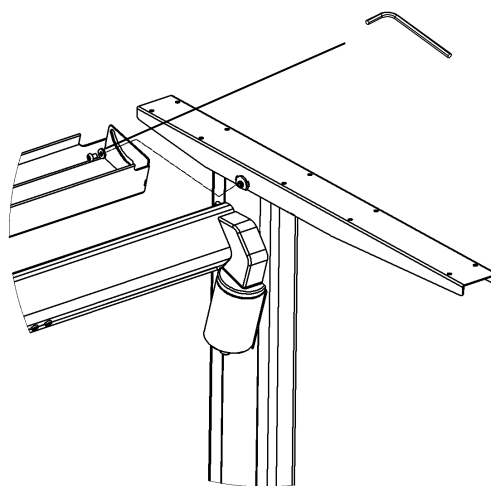

Continuare.....

2

3

4

5

Continued....