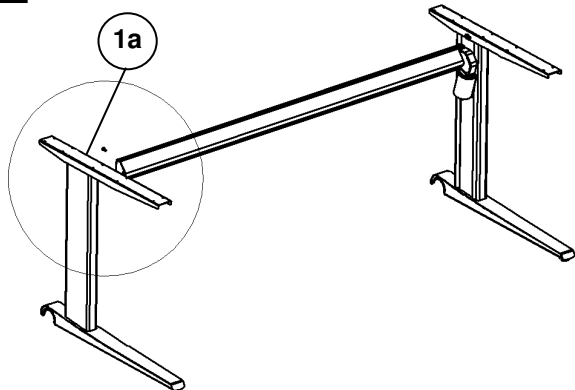

Continuare.....

2