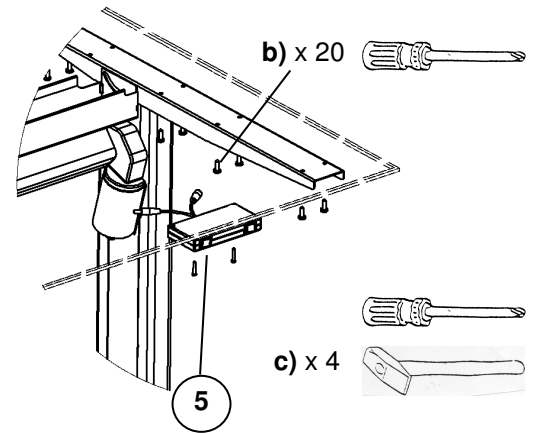

Continued.....

20 buc. suruburi **b)** trebuiesc stranse pentru o fixare buna

6

SUS/IOS Apăsați
butoanele simultan
pentru operațiunile jos
și sus

9. DECLARAȚIE DE CONFORMITATE

Pe propria răspundere declarăm că următoarele produse

- Birourile reglabile ce sunt acoperite de această declarație, sunt în conformitate cu următoarele standarde și documente normative

- Directiva 98/37/EF
- Directiva 89/336/EØF cu schimbările ulterioare
- Directiva 73/23/EØF cu schimbările ulterioare

Cu referire la Directiva 98/37/EF va rugăm să țineți cont de

- scaunul și suportul scaunului sunt considerate mașini și
- scaunul și cadrul biroului nu ar trebui să intre în folosință până când acestea nu au fost asamblate și instalate în concordanță cu instrucțiunile de asamblare.

Producator:

Unik Design
Zizinului nr. 119
Brasov
Romania
Tel: +40 751.51.50.90
www.birouri-reglabile.ro