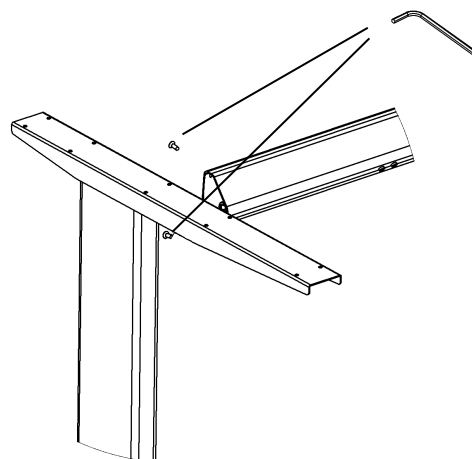

Continuare.....

2