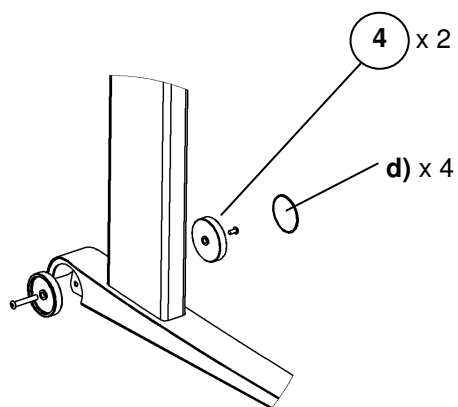

Continuare.....

2

3

4

5

Continued....