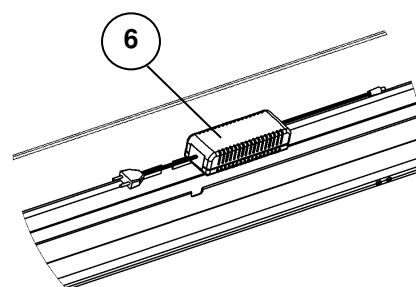

Continuare.....

2

3

4

5

Continued....