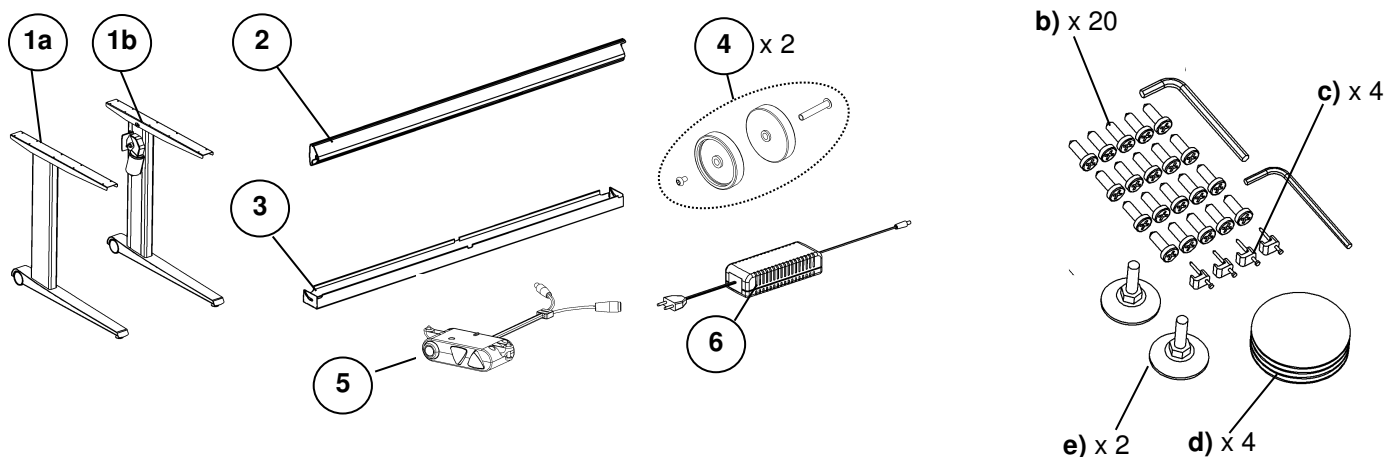

7. PIESE

8. ASAMBLARE