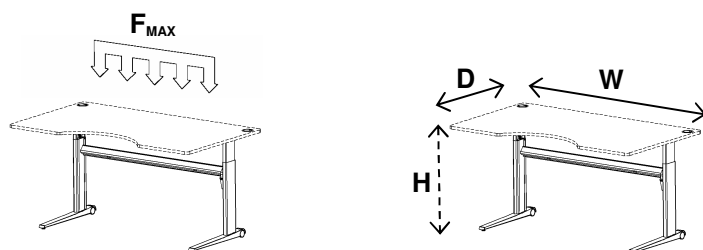

6. DATE TEHNICE

Cadru, materiale si greutate:	Aluminiu, argintiu - Greutate cadru metalic ~ 32 kg	
L	160-180 cm	
I	80-120 cm	
H	68 – 120 cm	
V (viteza)	~25 mm/sec.	
F_{MAX} = Max. incarcare:		80 kg
Ciclu:	10% by 50% of max load on frame or max 2 min. continuously	
Operatiuni:	Rocker switches	
VoltaJ:	100-240 VAC - 50/60Hz	
Consum Standby:	< 0,4 Watt	