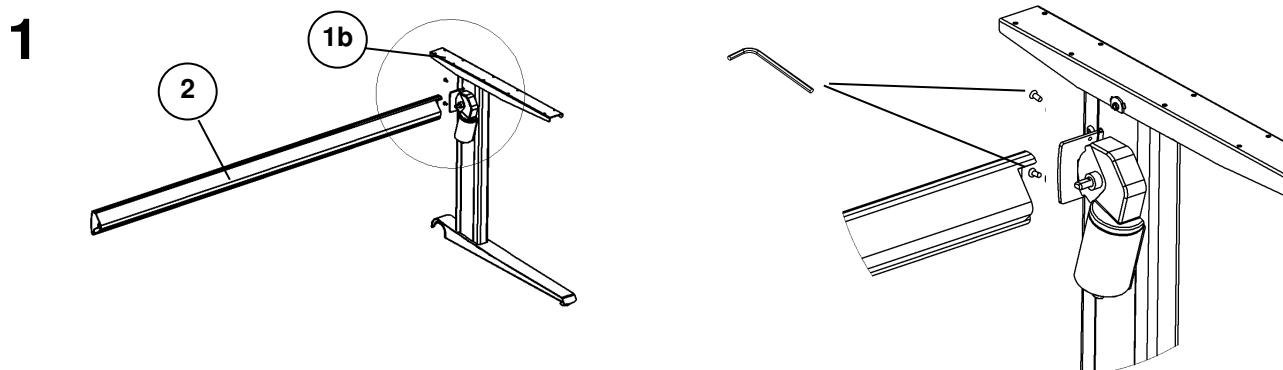

5. MENTENANȚĂ ȘI DEFECTE

- Acest birou nu necesită lucrări de mentenanță
- Biroul se va curăța doar cu o lavetă
- În cazul în care încep să se audă sunete în timpul folosirii vă rugăm să încetați folosirea acestuia și să contactați cel mai apropiat dealer.

6. DATE TEHNICE

Cadru, materiale si greutate:	Aluminiu, argintiu - Greutate cadru metalic ~ 32 kg	
L	160-180 cm	
I	80-120 cm	
H	68 – 120 cm	
V (viteza)	~25 mm/sec.	
F_{MAX} = Max. incarcare:		80 kg
Ciclu:	10% by 50% of max load on frame or max 2 min. continuously	
Operatiuni:	Rocker switches	
VoltaJ:	100-240 VAC - 50/60Hz	
Consum Standby:	< 0,4 Watt	

7. PIESE

8. ASAMBLARE