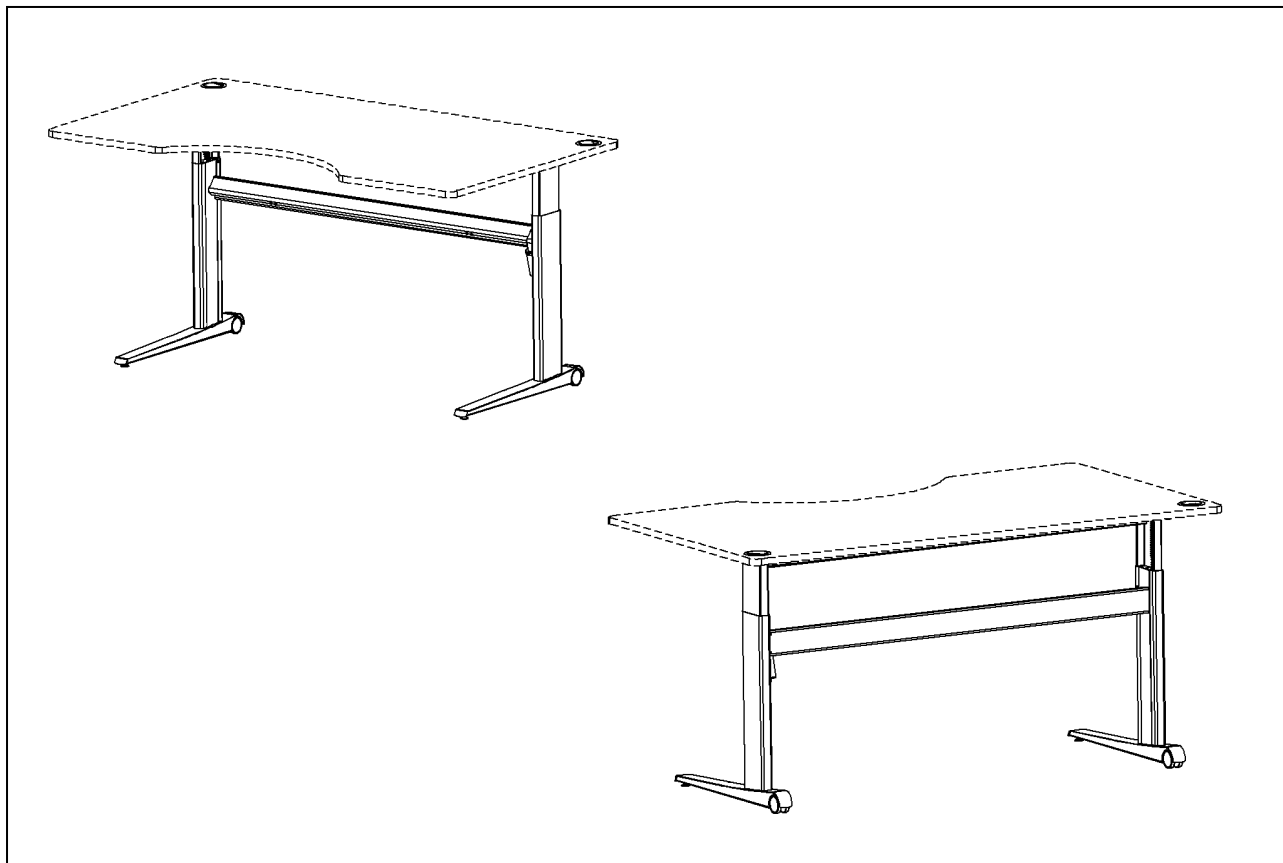

BIROU REGLABIL ELECTRIC PE INALTIME 901-17

FISA TEHNICA / ASAMBLARE

RO

ATENȚIE

**ATENȚIE! ÎN CAZUL ÎN CARE NU A-ȚI ASAMBLAT
PRODUSUL ÎN CONFORMITATE CU INSTRUCȚIUNILE ȘI
ATENȚIONĂRILE DIN ACEST MANUAL POATE REZULTA
ÎN RĂNIREA SERIOASĂ A UTILIZATORULUI.**