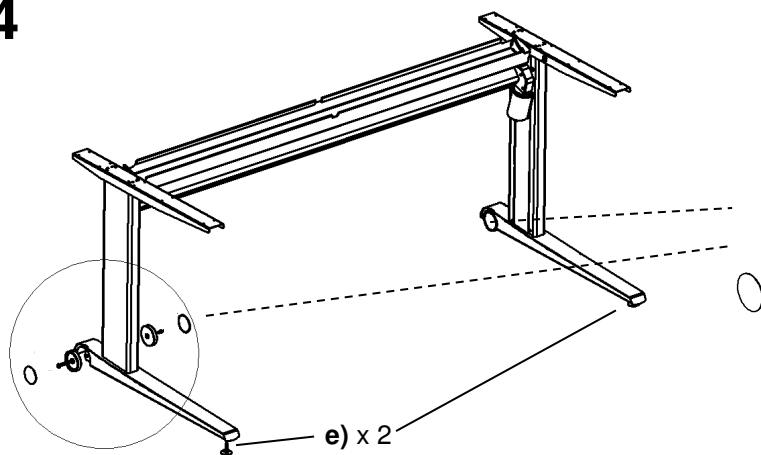

Continuare.....

2

3

4

5

Continued....