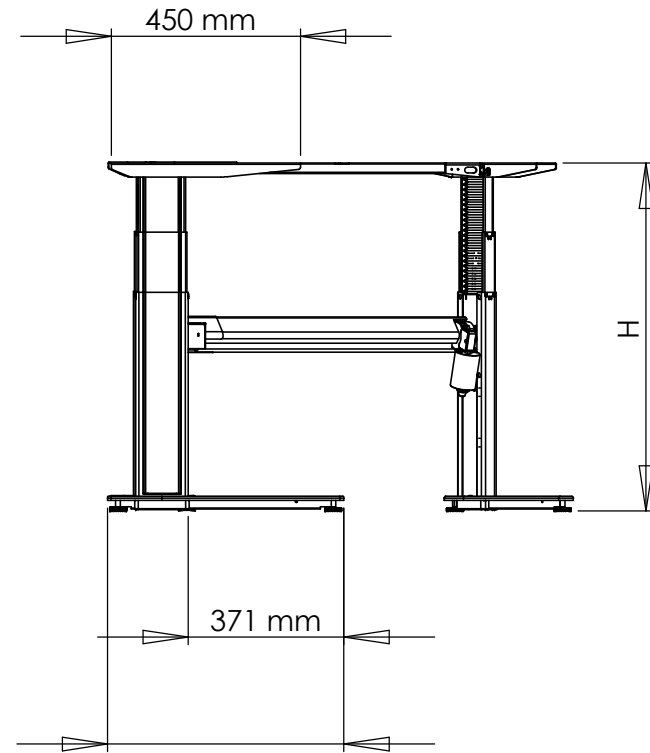

901-27-7G084-084

H min: 540mm

H max: 1190mm