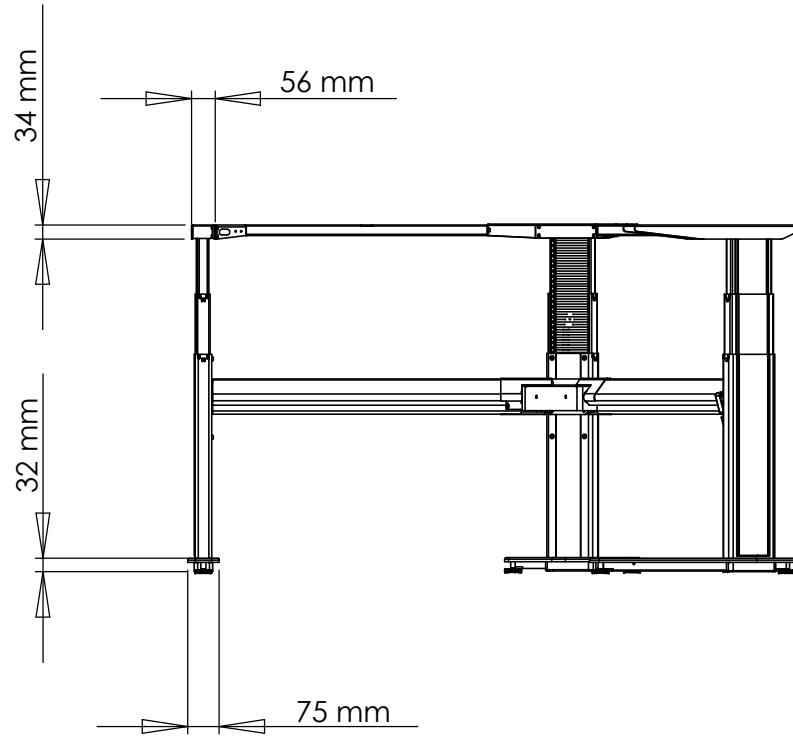

901-27-7G084-084

H min: 540mm

H max: 1190mm