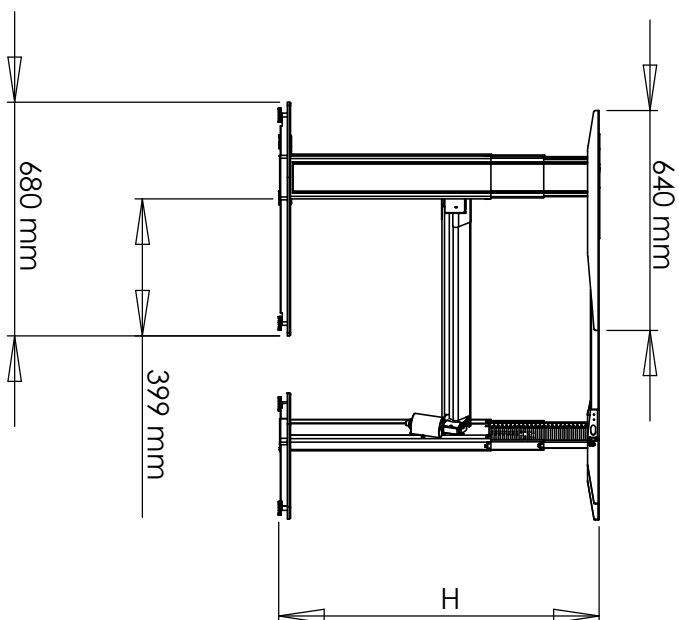

901-29-7G084-084

H min: 630mm
H max: 1300mm