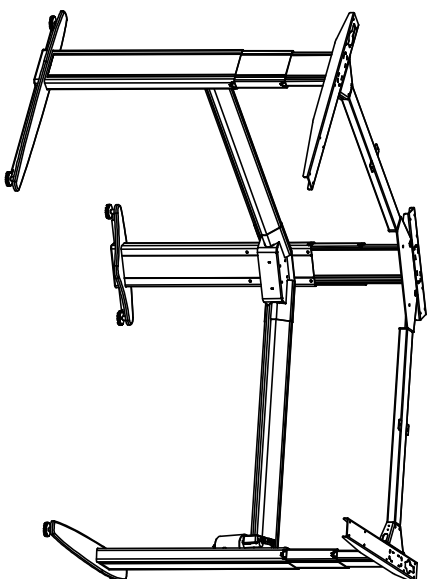

901-29-7G084-084

H min: 630mm
H max: 1300mm