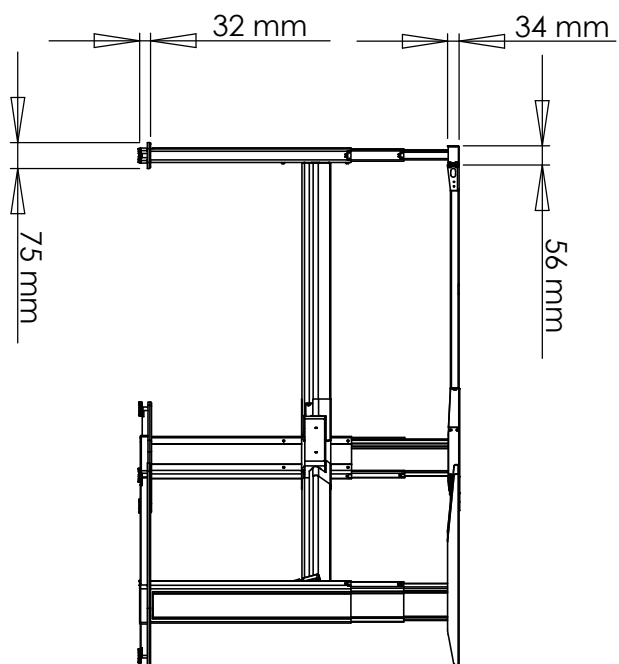

901-29-7G084-084

H min: 630mm
H max: 1300mm